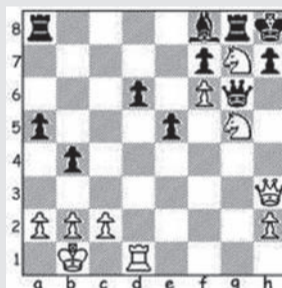

A volte sì! Sarebbe fantastico riuscire sempre, perché la sfera psicologica a mio avviso ha il suo peso durante una partita. In una competizione importante, mi è capitato addirittura di vincere uno scontro decisivo quasi esclusivamente giocando sulla psicologia.

Credi che lo stile di gioco di uno scacchista rispecchi la sua personalità?

Un bambino introverso e timido tende ad avere uno stile difensivo, mentre un vivace cerca subito lo scacco matto! Il livello sale ma lo stile personale rimane lo stesso e il giocatore esperto cerca di adattarlo alle esigenze di posizione.

Quale tra le tue competizioni, più di tutte, ti ha resa orgogliosa di te stessa e perché?

Lo scorso Campionato Europeo, anche se provo del rammarico perché, se avessi vinto l'ultimo turno, mi sarei laureata Campionessa Europea e sarei stata la prima italiana ad aggiudicarmi questo titolo. Comunque sono stata fra le protagoniste di una competizione importante ed è per me fonte di orgoglio.

Come hai conciliato una passione così impegnativa come quella per gli scacchi con lo studio, nel quale riesci peraltro egregiamente?

Credo di riuscire abbastanza bene, semplicemente perché elimino il superfluo.

Ovviamente non si può fare tutto e nell'ultimo periodo mi dedico esclusivamente agli scacchi e alla scuola. (Continua)

Problema numero 330
Muove il Bianco
Matto in due mosse